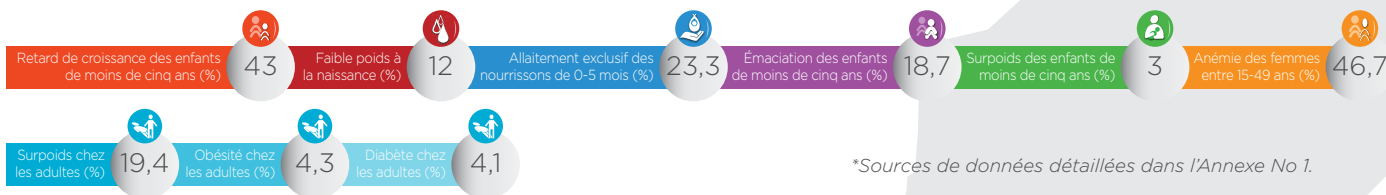

Membre depuis : Février 2011
Population : 19,12 millions

Niger

*Sources de données détaillées dans l'Annexe No 1.

Transformations institutionnelles en 2015 - 2016

Non disponible pour 2014 *
Non disponible pour 2014 *
Non disponible pour 2014 *