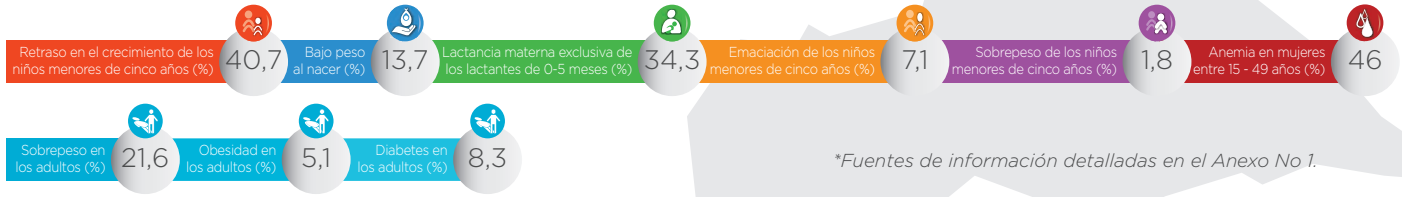

Se unió: febrero de 2017
Población: 4,55 millones

República Central Africana

*Fuentes de información detalladas en el Anexo No 1.

Transformaciones institucionales en 2016-2017

No disponible para el 2014*	Reunir a las personas en un espacio común para la acción
No disponible para el 2015*	
No disponible para el 2016*	
No disponible para el 2017*	
No disponible para el 2014*	Garantizar un marco político y legal coherente
No disponible para el 2015*	
No disponible para el 2016*	
No disponible para el 2017*	
No disponible para el 2014*	Alinear las medidas en torno a un marco común de resultados
No disponible para el 2015*	
No disponible para el 2016*	
No disponible para el 2017*	
No disponible para el 2014*	Efectuar el seguimiento financiero y la movilización de recursos
No disponible para el 2015*	
No disponible para el 2016*	
No disponible para el 2017*	
Total ponderado en el 2017	—