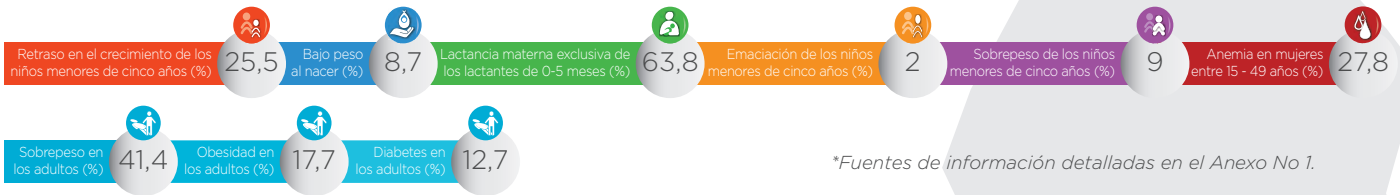

Se unió: noviembre del 2013
Población: 1,32 millones

Suazilandia

Transformaciones institucionales en 2016-2017

No disponible para el 2014*	Reunir a las personas en un espacio común para la acción
No disponible para el 2015*	
No disponible para el 2016*	
No disponible para el 2017*	
No disponible para el 2014*	Garantizar un marco político y legal coherente
No disponible para el 2015*	
No disponible para el 2016*	
No disponible para el 2017*	
No disponible para el 2014*	Alinear las medidas en torno a un marco común de resultados
No disponible para el 2015*	
No disponible para el 2016*	
No disponible para el 2017*	
No disponible para el 2014*	Efectuar el seguimiento financiero y la movilización de recursos
No disponible para el 2015*	
No disponible para el 2016*	
No disponible para el 2017*	
Total ponderado en el 2017	—