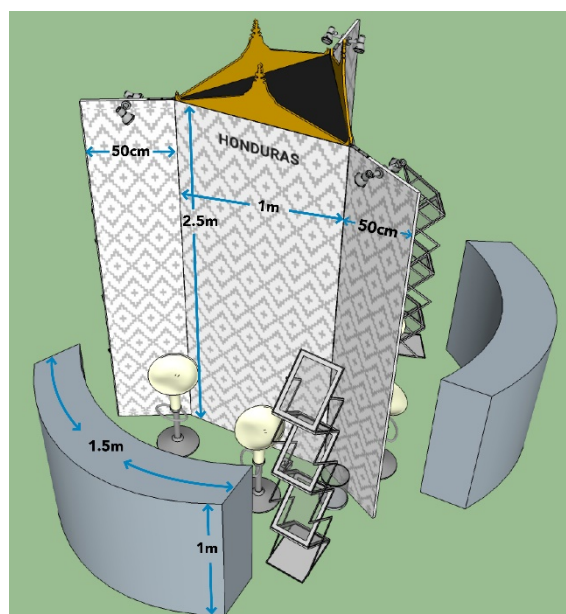

- **EN AZUL:** Se invita a los participantes a montar los stands el **domingo 3 de noviembre de 2019 entre las 8:00 y las 18:00**, y a desmontarlo el **jueves 7 de noviembre entre las 16:00 y las 17:00**, una vez finalizada la ceremonia de clausura.
- **EN NARANJA:** La inauguración de la Aldea Global del Movimiento SUN, cuando los stands deberían estar en su mejor momento: los representantes de los países, las redes y los socios listos para recibir a los visitantes.
- **EN AMARILLO:** Suaves rutinas matutinas de yoga y ejercicios de respiración para energizar a los participantes en los dos días más largos de la Reunión Mundial del Movimiento SUN.
- **EN VERDE:** Horarios de la Aldea Global.

### ESPECIFICACIONES TÉCNICAS

- Panel central: 1 m (ancho) x 2 m (alto) // Paneles laterales: 0,5 m (ancho) x 2 m (alto) cada uno // Ancho total = 2 m;
- Mostrador: 1,5 m (ancho), 1 m (alto);
- Iluminación, un tomacorriente, dos sillas y un estante para folletos.