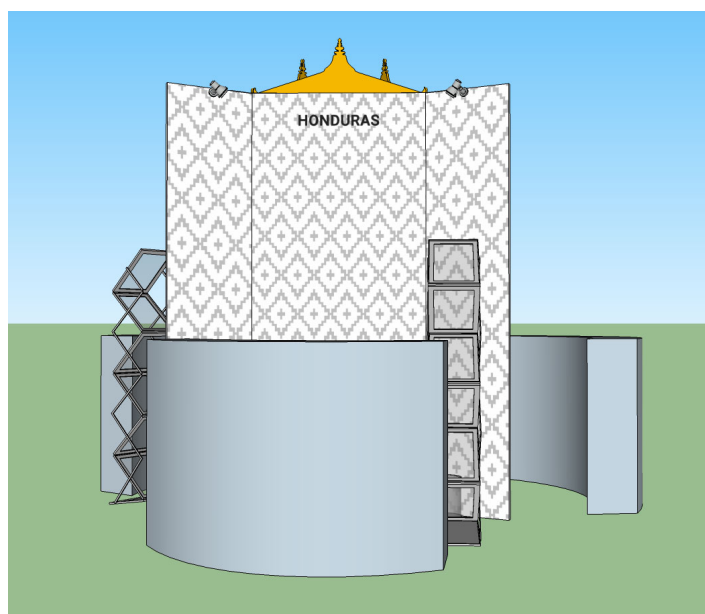

Domingo 3 de noviembre	Lunes 4 de noviembre	Martes 5 de noviembre	Miércoles 6 de noviembre	Jueves 7 de noviembre
MONTAJE DE LA ALDEA GLOBAL 08:00-18:00		AMANE CER Y EJERCICIO ENERGIZANTE 08:00-08:30	AMANE CER Y EJERCICIO ENERGIZANTE 08:00-08:30	TALLERES
		PLENARIA	PLENARIA	ALDEA MATINAL 10:00-10:45
		LA ALDEA MATINAL 10:15-11:00 45 minutos	LA ALDEA MATINAL 10:15-11:00 45 minutos	45 minutos
		TALLERES	TALLERES	PLENARIA
		TALLERES	TALLERES	LA ALDEA AL MEDIODÍA Y ALMUERZO 12:15-14:00
	MONTAJE FINAL 17:15-18:00	LA ALDEA AL MEDIODÍA Y ALMUERZO 13:00-15:00	LA ALDEA AL MEDIODÍA Y ALMUERZO 13:00-15:00	1 hora y 45 minutos
	CEREMONIA DE APERTURA	13:00-15:00	13:00-15:00	CLAUSURA
	INAUGURACIÓN DE LA ALDEA GLOBAL 19:00	2 horas	2 horas	DESMONTADO DE LA ALDEA GLOBAL 16:00-17:00
	TALLERES	TALLERES	TALLERES	
	RECEPCIÓN DE LA ALDEA GLOBAL 19:00-21:30	LA ALDEA VESPERTINA 17:00-18:00 1 hora	LA ALDEA VESPERTINA 17:00-18:00 1 hora	

ESPECIFICACIONES TÉCNICAS

- Panel central: 1 m (ancho) x 2 m (alto) // Paneles laterales: 0,5 m (ancho) x 2 m (alto) cada uno // Ancho total = 2 m;
- Mostrador: 1,5 m (ancho), 1 m (alto);
- Iluminación, un tomacorriente, dos sillas y un estante para folletos.