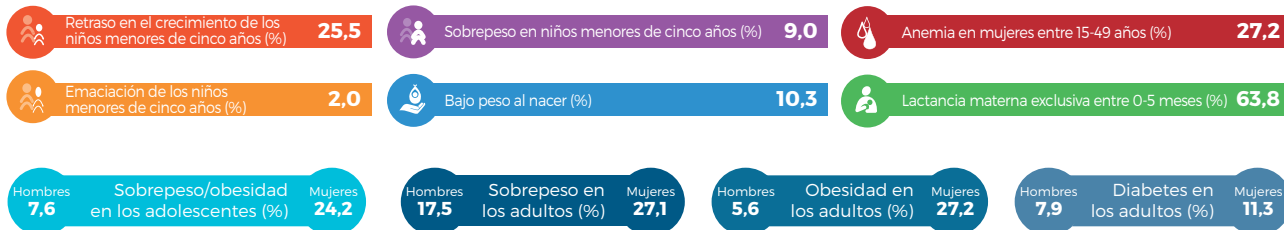

Eswatini

Se unió: noviembre del 2013

Población: 1,15 millones

SCALINGUPNUTRITION.ORG/ESWATINI

TRANSFORMACIONES INSTITUCIONALES EN 2018-2019

Reunir a las personas en un espacio común para la acción		Garantizar un marco político y legal coherente		Alinear las medidas en torno a resultados comunes		Efectuar el seguimiento financiero y la movilización de recursos	
2014	No disponible	2014	No disponible	2014	No disponible	2014	No disponible
2015	No disponible	2015	No disponible	2015	No disponible	2015	No disponible
2016	No disponible	2016	No disponible	2016	No disponible	2016	No disponible
2017	No disponible	2017	No disponible	2017	No disponible	2017	No disponible
2018	No disponible	2018	No disponible	2018	No disponible	2018	No disponible
2019	No disponible	2019	No disponible	2019	No disponible	2019	No disponible